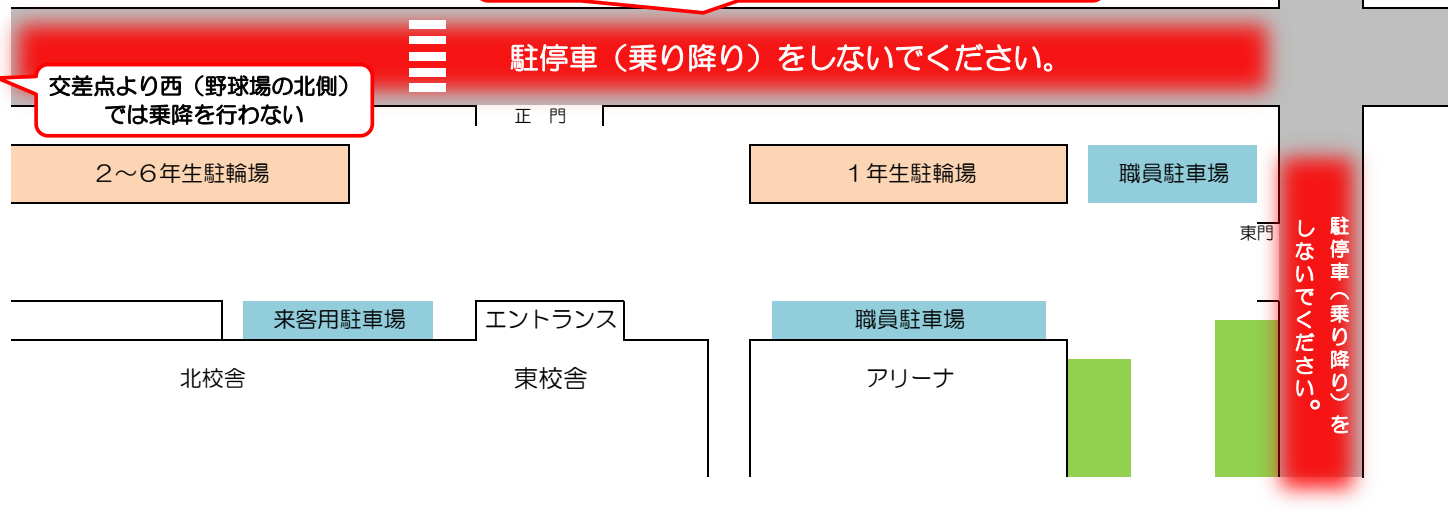

平成29年度のPTA総会で検討されました。保護者の皆様のご協力をお願いします。

送り（朝）

これまで、小中学生の登校の妨げになり危険でした。
徒歩や自転車の邪魔にならない場所での乗降をお願いします。

交差点より西（野球場の北側）
では乗降を行わない

駐停車（乗り降り）をしないでください。

迎え（夕）

駐停車（乗り降り）をしないでください。

正門からの乗り入れは禁止

平日のお迎えは、東門から入り、体育館東の送迎用駐車場（緑）に駐停車。帰るときも東門からお願いします。