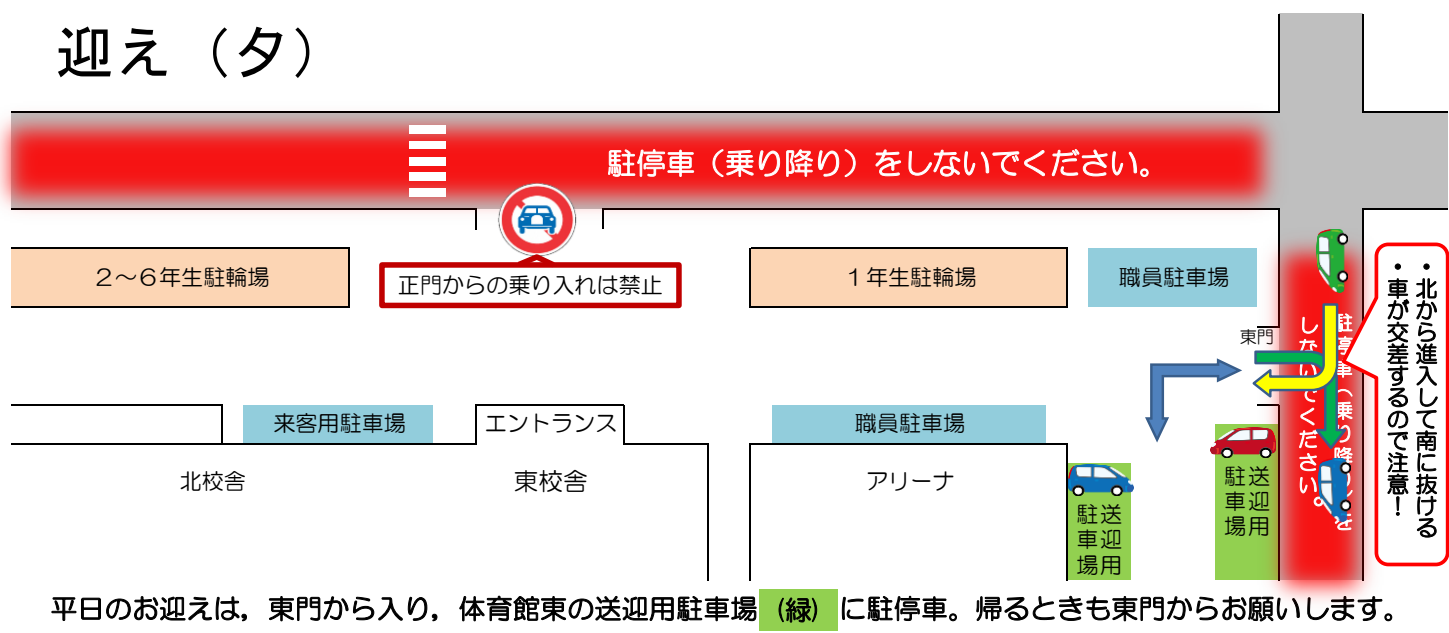

平成29年度のPTA総会で検討されました。保護者の皆様のご協力をお願いします。

送り（朝）

これまで、小中学生の登校の妨げになり危険でした。
徒歩や自転車の邪魔にならない場所での乗降をお願いします。

交差点より西（野球場の北側）
では乗降を行わない

駐停車（乗り降り）をしないでください。

迎え（夕）

駐停車（乗り降り）をしないでください。

正門からの乗り入れは禁止

平日のお迎えは、東門から入り、体育館東の送迎用駐車場（緑）に駐停車。帰るときも東門からお願いします。