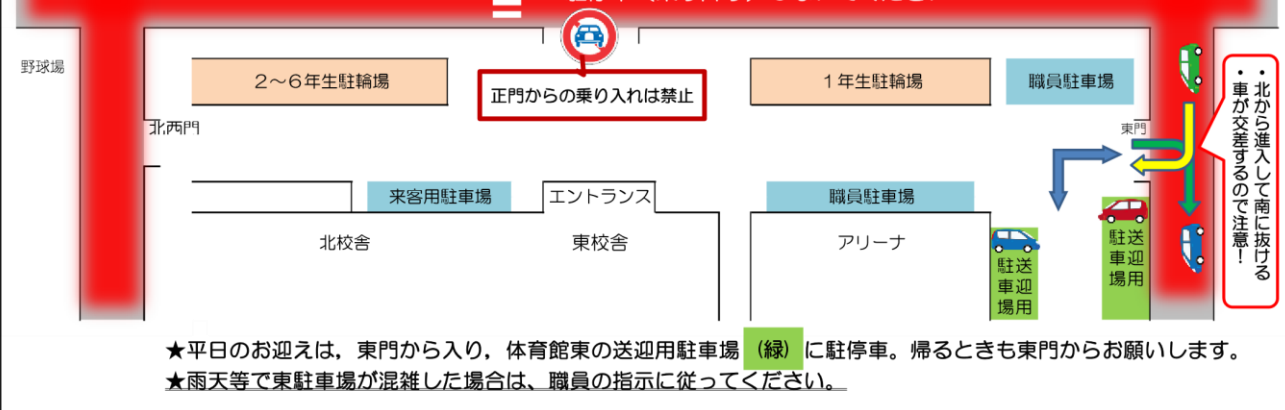

つきましては、生徒の安全確保と交通混雑解消のため、ご確認いただきますようお願いいたします。

- ・原則、正門、東門、西門、北西門付近での駐停車（乗り降り）はご遠慮ください。
- ・保護者の校内への乗り入れは、迎え時に東門のみとなっています。
- ・迎え時、東駐車場が満車の場合には、時間をおくなど、柔軟なご対応をお願いします。
- ・生徒は、保護者へ連絡する場合、校外またはメモリアルホールで携帯電話が使用できます。
- ・特別な事情がある場合には、学校にご相談ください。

保護者の皆様のご協力をお願いします

送り（朝）

小中学生の登校の妨げになり危険です。

駐停車（乗り降り）をしないでください

迎え（夕）

駐停車（乗り降り）しないでください

- ★平日のお迎えは、東門から入り、体育館東の送迎用駐車場（緑）に駐停車。帰るときも東門からお願いします。
- ★雨天等で東駐車場が混雑した場合は、職員の指示に従ってください。