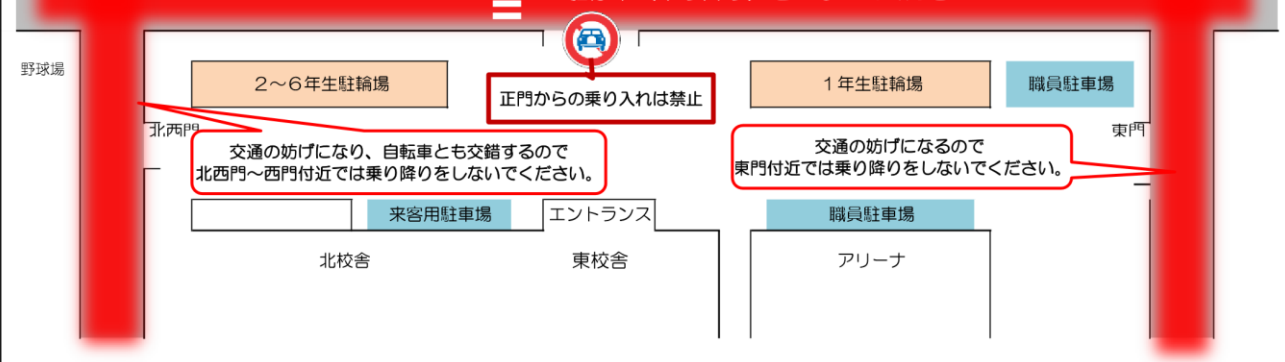

つきましては、生徒の安全確保と交通混雑解消のため、ご確認いただきますようお願いいたします。

- ・原則、正門、東門、西門、北西門付近での駐停車（乗り降り）はご遠慮ください。
- ・保護者の校内への乗り入れは、迎え時に東門のみとなっています。
- ・迎え時、東駐車場が満車の場合には、時間をおくなど、柔軟なご対応をお願いします。
- ・生徒は、保護者へ連絡する場合、校外またはメモリアルホールで携帯電話が使用できます。
- ・特別な事情がある場合には、学校にご相談ください。

保護者の皆様のご協力をお願いします

送り（朝）

小中学生の登校の妨げになり危険です。

駐停車（乗り降り）をしないでください

迎え（夕）

駐停車（乗り降り）しないでください

- ★平日のお迎えは、東門から入り、体育館東の送迎用駐車場（緑）に駐停車。帰るときも東門からお願いします。
- ★雨天等で東駐車場が混雑した場合は、職員の指示に従ってください。