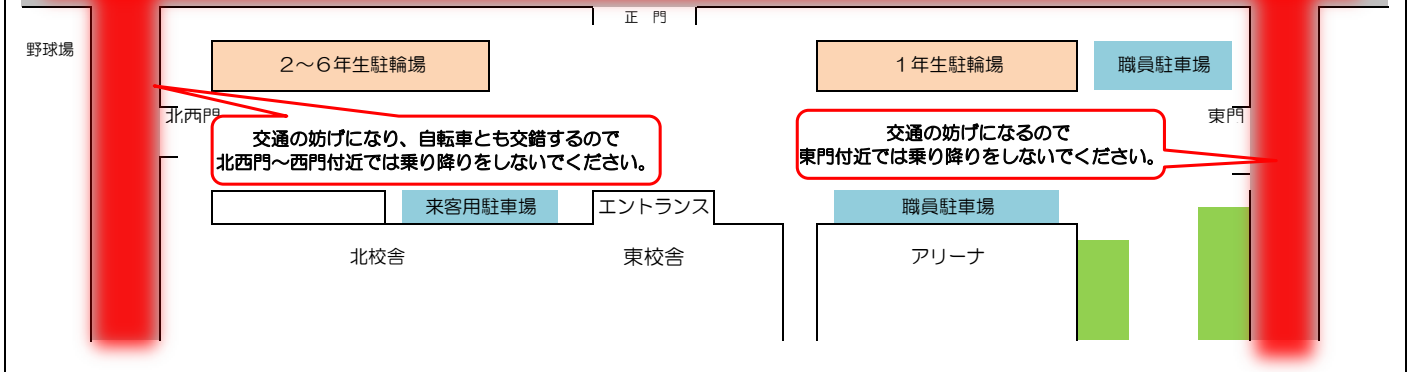

保護者の皆様のご協力をお願いします

送り（朝）

小中学生の登校の妨げになり危険です。

駐停車（乗り降り）をしないでください

迎え（夕）

駐停車（乗り降り）しないでください

★平日のお迎えは、東門から入り、体育館東の送迎用駐車場（緑）に駐停車。帰るときも東門からお願いします。

★雨天等で東駐車場が混雑した場合は、職員の指示に従ってください。